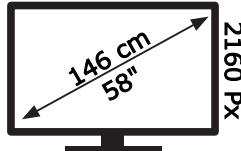

2019/2013

50549959

BOYUT	:	96 x 200 mm
POZİSYON	:	
HAMMADDE	:	135 gr kuşe olacaktır.
ONAY	:	